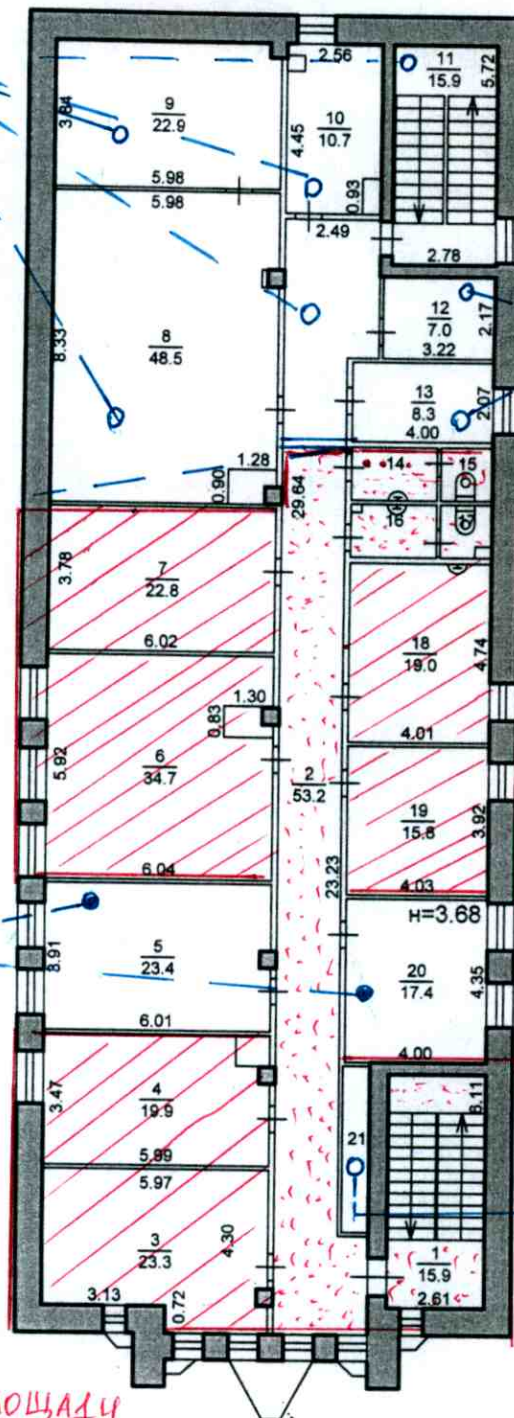

« Неарендопригодные » помещения

ГЛУХАЯ ПЕРЕГОРОДКА

СДАНЫ В АРЕНДУ

Кроссовые помещения

Тех. канал

Арендопригодные площади

— КАБИНЕТЫ

— МЕСТА ОБЩЕГО ПОЛЬЗОВАНИЯ

Ярославский филиал ФГУП "Ростехинвентаризация" - Федеральное БТИ			
Инвентарный номер объекта	3241		
План 3 этажа	Лист	4	
	Листов	4	
	Масштаб	1:200	
	Ф.И.О.	Подпись	Дата
Исполнил	Ульянова М.С.	<i>[Signature]</i>	19.10.2012
Проверил	Семезов В.И.	<i>[Signature]</i>	